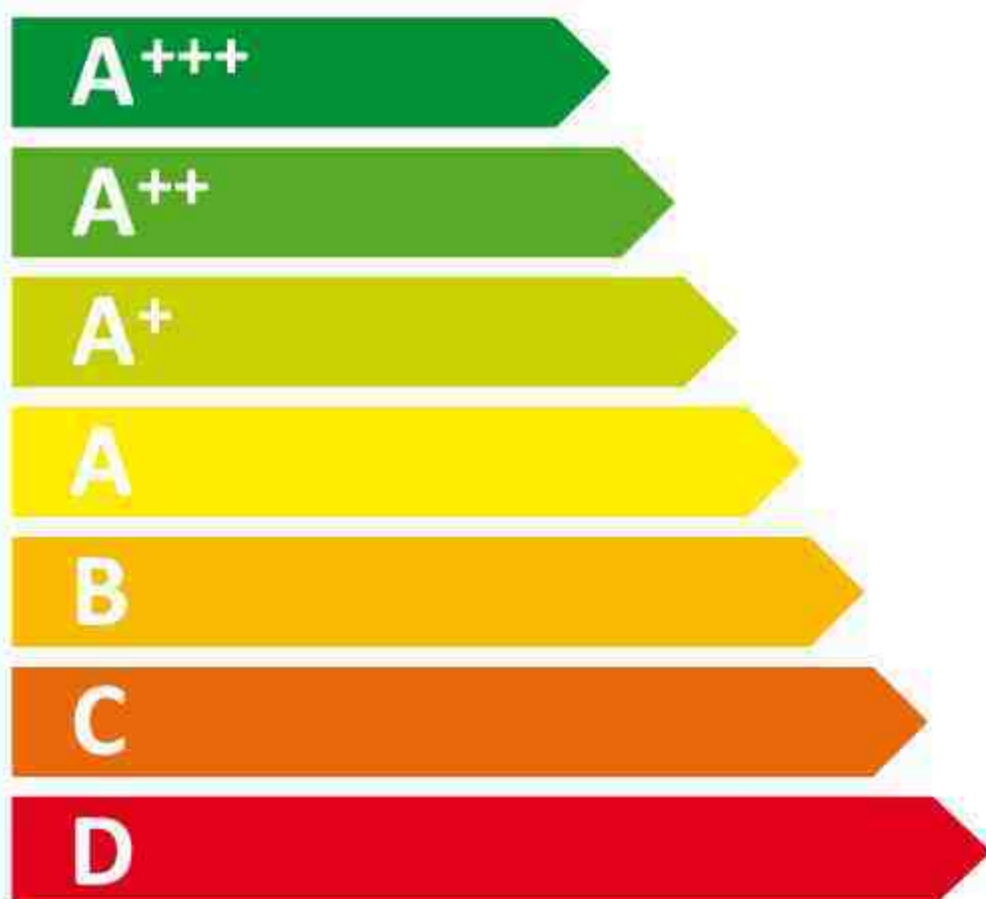

# ENERG

енергия · ενεργεια

Y

IJA

IE

IA

# WHIRLPOOL

WHS1421

ENERGIA · ЕНЕРГИЯ  
 ΕΝΕΡΓΕΙΑ · ENERGIJA  
 ENERGY · ENERGIE · ENERGI

**187**  
 kWh/annum

1L

- L

\*\*\*

**133**L